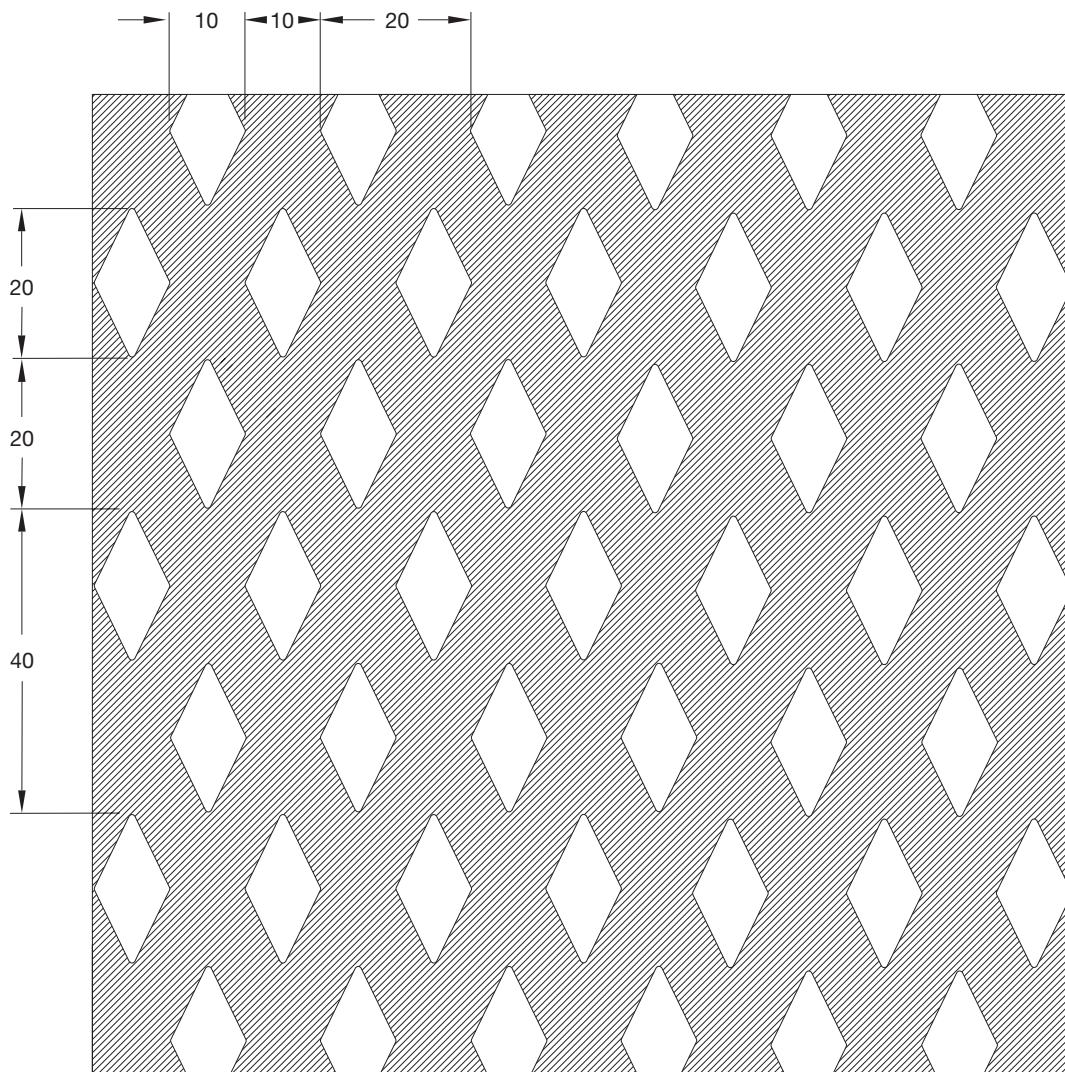

## SCHEMA TECNICA

(tutte le dimensioni in mm.)  
(all dimensions are in mm.)

RAPPORTO DI AERAZIONE  
(OPEN AREA PERCENTAGE)

25%

NOME

ROMBO

CODICE

GROBL,

SCALA 1 : 1