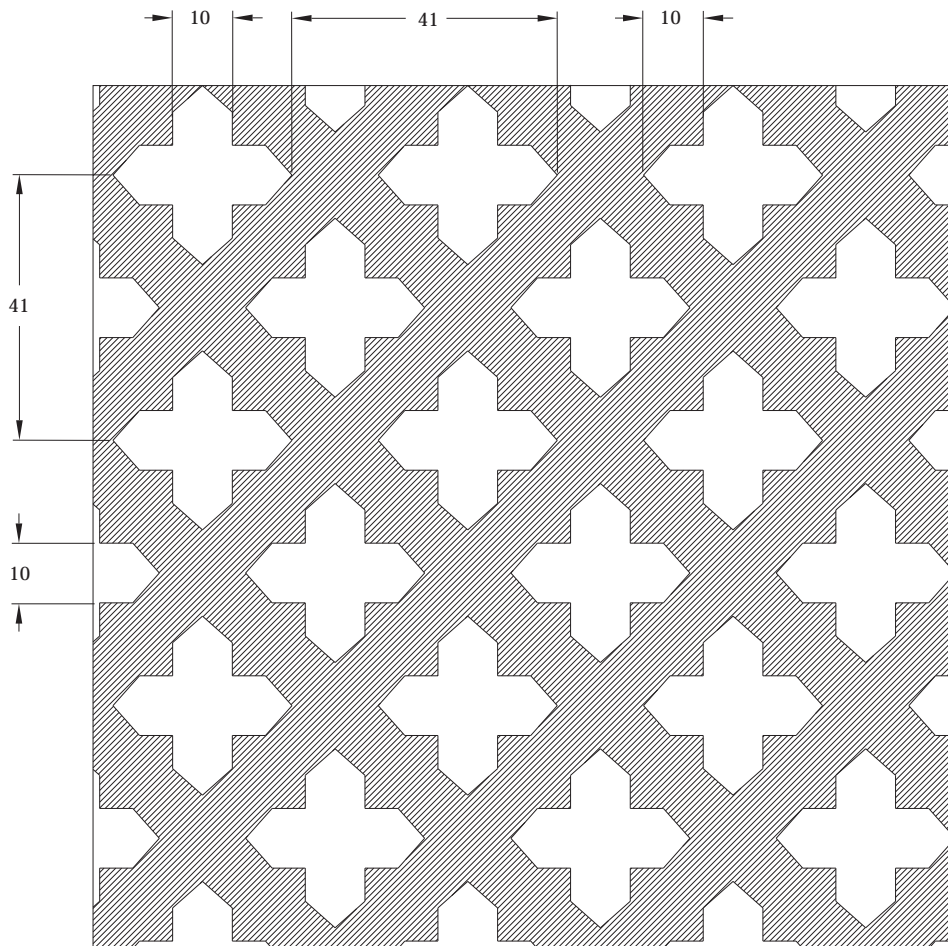

LOCATELLI

I-20052 Monza (MI) - Viale Elvezia, 58
Tel. 039/384741 - Telefax 039/386267
<http://www.locatelli.it>

SCHEMA TECNICA

(tutte le dimensioni in mm.)
(all dimensions are in mm.)

RAPPORTO DI AREAIONE
(OPEN AREA PERCENTAGE)

42

NOME

GOTICO

CODICE

GGOTI

SCALA 1 : 1